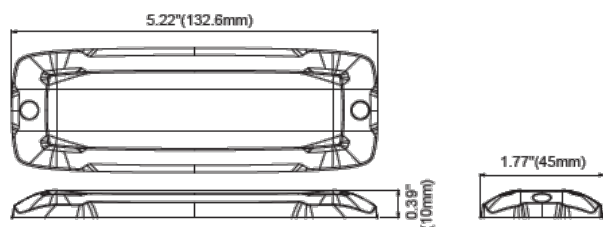

LED-Frontblitz XT12 PRO

Stand: 21.04.2022

- Klasse 2 Frontblitzer mit Nachabsenkung
- Zum Anbau an Fahrzeugen an Front und Heck
- Xtreme Optik für Weitwinkelvisualisierung
- Superflache Bauweise (10mm hoch)
- Doppelblitz ECE R65 + weitere Blitzmuster
- Synchronisation mehrerer Einheiten möglich
- Verpolschutz
- Aluminiumboden für effiziente Wärmeableitung
- Zulassung: E6 – 65R-000132 orange

Technische Daten

Leuchtmittel:	12 Hochleistungs LED´s
Leistung:	21,1 W
Spannung:	12 bis 24 V DC
Stromaufnahme:	max. 0,88 A bei 12 V DC max. 0,44 A bei 24 V DC
Absicherung:	3 A empfohlen
Kabelbelegung:	Rot = Plus Schwarz = Masse Gelb = Blitzmusterauswahl Weiß = Nachtabsenkung