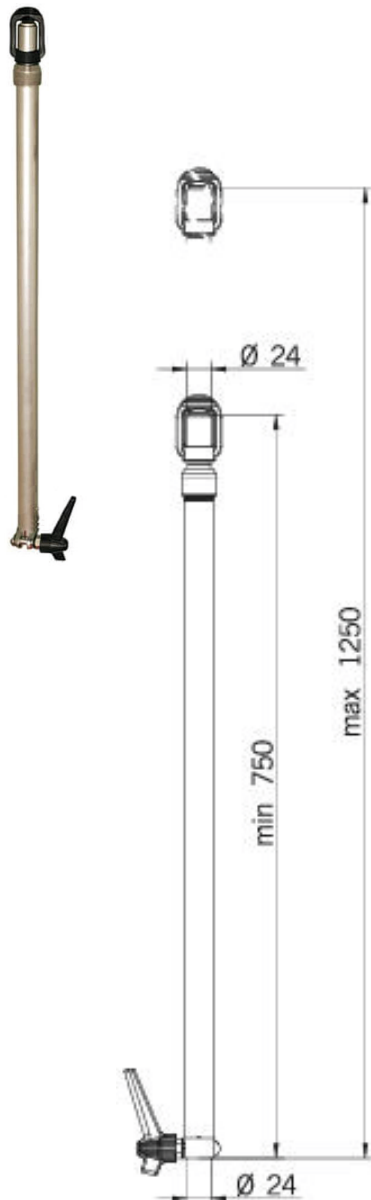

# Verlängerungsrohre SPRT + SPR

Stand: 21.04.2022

Art-Nr.:	Typ:	Maße:	Gewicht:	Farbe:
100594	Teleskopmast SPRT	75 bis 1250 mm	0,65 kg	silber
100595	Aufsteckmast SPR	500 mm	0,58 kg	silber

## SPRT