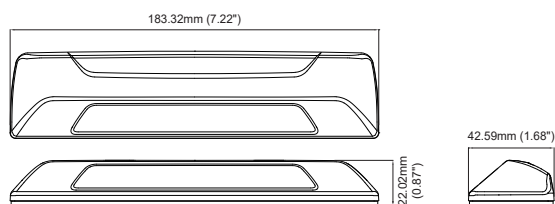

Umfeldbeleuchtung SL157

Stand: 21.04.2022

- Verpolschutz
- Rahmenfarben: schwarz, weiß, verchromt
- Sockel aus Aluminiumdruckguss für effiziente Wärme
- Verlustleistung und hohe LED-Lebensdauer
- Wetterfestes und vibrationsfestes Design für internen oder externen Gebrauch
- Zulassung: ECE R10, CISPR 25

Technische Daten

Leuchtmittel:	4 High Power LED's
Leistung:	1400 Lumen, Effektiv 890 Lumen
Spannung:	12 - 24 V DC
Stromverbrauch:	1,2 A bei 12 V 0,6 A bei 24 V
Temperaturbereich:	-30°C bis 65°C
Gewicht:	108 g
Schutzart:	IP X7