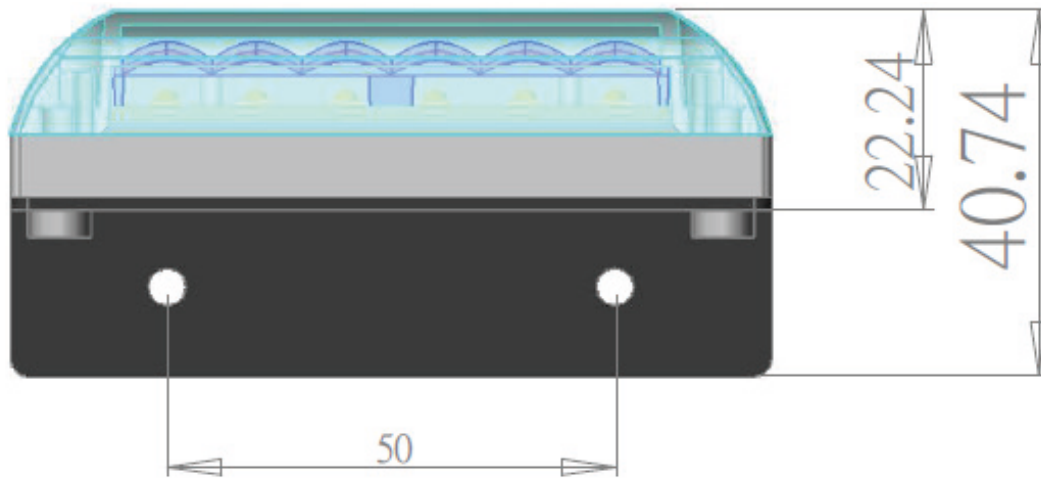

- Multispannung
- Kompakte, kleine Bauform
- Alugehäuse, schwarz mattiert
- Die gebogene Linse aus Polycarbonat sorgt für eine verbesserte Sichtbarkeit
- Inkl. Montagewinkel
- Zulassung: ECE R 65
XA2 E9-001838 blau
XA2 E9 001837 orange
EMC E13-10R-05.14011

Technische Daten

Leuchtmittel:	LED
Spannung:	12 bis 24 V DC
Abmessungen:	Breite 85 mm Höhe 18 mm Tiefe 20 mm

Art-Nr.:	Typ:	Befestigung:	Spannung:	Farbe:
102074	Phantom	Festmontage	12-24 V	orange
102073	Phantom	Festmontage	12-24 V	blau

Belegung

rot = Plus • schwarz = Minus • gelb = synchronisieren

Rot Stromversorgung	Red Power	
Gelb Synchroleitung	Yellow Synchro Interlink	
Schwarz Minus	Black Minus	
Weiss Nachtabenkung	White Dimmode	
Blau Programmierung	Blue Flash Programm	