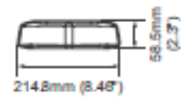

Technische Daten

- Betriebsspannung: 12/24VDC
- Stromaufnahme Ø: 4,74 A / 12.8VDC
- Stromaufnahme max.: 9,47A / 12.8VDC
- Leitungslänge: ca. 3,10 m
- Tiefe: 214,8 mm
- Höhe: 58,5 mm
- Breite: 1,08m, 1,23m, 1,37m, 1,52m
- Absicherung empfohlen mit: 40A
- Die maximale Anzahl an Zusatzmodulen ergibt sich aus der Balkenbreite
- Zulassung: ECE R65 (TA1)

ABMESSUNGEN

Verfügbare Längen:

▼ 42,3°

▼ 48,1°

▼ 53,9°

▼ 59,7°

Höhe & Tiefe:

BESTÜCKUNG

▼ 42,3°

Modell mit beleuchtetem Mittelteil

Standardmodell

▼ 53,9°

Modell mit beleuchtetem Mittelteil

Standardmodell

▼ 48,1°

Modell mit beleuchtetem Mittelteil