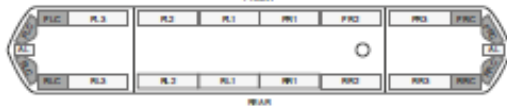

▼ 42,3°

Modell mit beleuchtetem Mittelteil

Standardmodell

▼ 53,9°

Modell mit beleuchtetem Mittelteil

Standardmodell

▼ 48,1°

Modell mit beleuchtetem Mittelteil

Standardmodell

▼ 59,7°

Modell mit beleuchtetem Mittelteil

Standardmodell

HINWEIS 1: Die Modelle oben zeigen die Standardbestückung. Für kundenspezifische Konfigurationen wenden Sie sich bitte an Ihren Verkaufsberater.