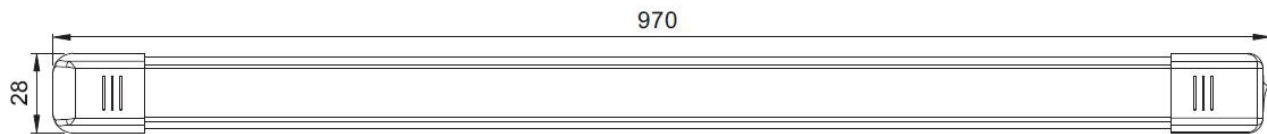

Innenraumleuchte C2 - 80

Stand: 21.04.2022

1. LED Reihe