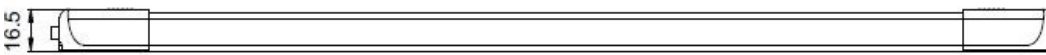

Art-Nr.:	Typ:	Maße in mm:	Lumen:	LED's:
102190	C2-80-137	367 x 28 x 13,2	540	27 SMD
102191	C2-80-157	570 x 28 x 13,5	900	45 SMD
102192	C2-80-197	970 x 28 x 13,5	1620	81 SMD
102193	C2-80-237	370 x 45 x 16,5	720	36 SMD
102194	C2-80-257	570 x 45 x 16,5	1200	60 SMD
102195	C2-80-297	970 x 45 x 16,5	2160	108 SMD
102196	C2-80-337	370 x 65 x 16,5	1080	54 SMD
102197	C2-80-357	570 x 65 x 16,5	1800	90 SMD
102198	C2-80-397	970 x 65 x 16,5	3240	162 SMD

Innenraumleuchte C2 - 80

Stand: 21.04.2022

1. LED Reihe

Innenraumleuchte C2 - 80

Stand: 21.04.2022

2. LED Reihe

3. LED Reihe