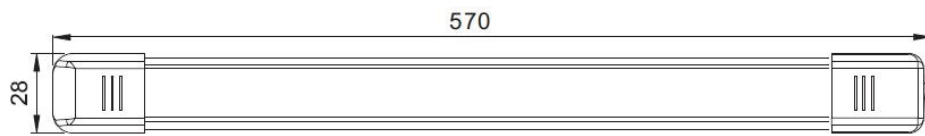

Innenraumleuchte C2 - 80

Stand: 21.04.2022

1. LED Reihe