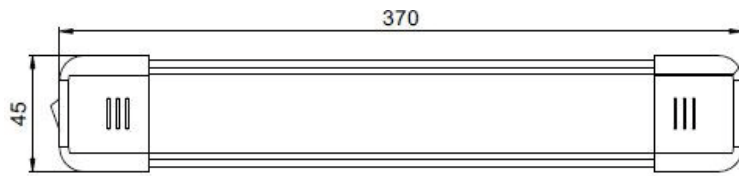

- Aluminium Gehäuse
- Acryllinse
- Ein / Aus Schalter
- Lieferbar in verschiedenen Längen, jede Länge optional mit 1, 2 oder 3 LED Reihen

Technische Daten

Leuchtmittel:	LED
Leistung:	540 bis 3240 Lumen
Spannung:	12 bis 24 V DC
Befestigung:	Klebefunkte

Art-Nr.:	Typ:	Maße in mm:	Lumen:	LED's:
102190	C2-80-137	367 x 28 x 13,2	540	27 SMD
102191	C2-80-157	570 x 28 x 13,5	900	45 SMD
102192	C2-80-197	970 x 28 x 13,5	1620	81 SMD
102193	C2-80-237	370 x 45 x 16,5	720	36 SMD
102194	C2-80-257	570 x 45 x 16,5	1200	60 SMD
102195	C2-80-297	970 x 45 x 16,5	2160	108 SMD
102196	C2-80-337	370 x 65 x 16,5	1080	54 SMD
102197	C2-80-357	570 x 65 x 16,5	1800	90 SMD
102198	C2-80-397	970 x 65 x 16,5	3240	162 SMD

Innenraumleuchte C2 - 80

Stand: 21.04.2022

1. LED Reihe

Innenraumleuchte C2 - 80

Stand: 21.04.2022

2. LED Reihe

3. LED Reihe