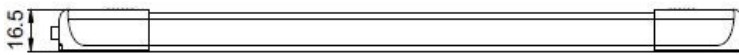

Art-Nr.:	Typ:	Maße in mm:	Lumen:	LED's:
102190	C2-80-137	367 x 28 x 13,2	540	27 SMD
102191	C2-80-157	570 x 28 x 13,5	900	45 SMD
102192	C2-80-197	970 x 28 x 13,5	1620	81 SMD
102193	C2-80-237	370 x 45 x 16,5	720	36 SMD
102194	C2-80-257	570 x 45 x 16,5	1200	60 SMD
102195	C2-80-297	970 x 45 x 16,5	2160	108 SMD
102196	C2-80-337	370 x 65 x 16,5	1080	54 SMD
102197	C2-80-357	570 x 65 x 16,5	1800	90 SMD
102198	C2-80-397	970 x 65 x 16,5	3240	162 SMD

Innenraumleuchte C2 - 80

Stand: 21.04.2022

1. LED Reihe

Innenraumleuchte C2 - 80

Stand: 21.04.2022

2. LED Reihe

3. LED Reihe