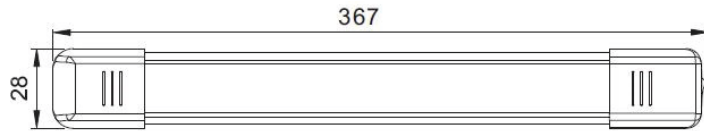

Innenraumleuchte C2 - 80

Stand: 21.04.2022

1. LED Reihe