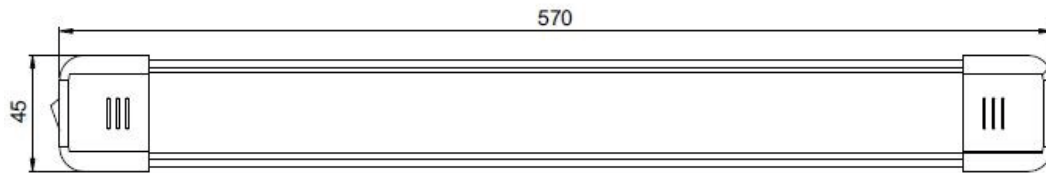

- Aluminium Gehäuse
- Acryllinse
- Ein / Aus Schalter
- Lieferbar in verschiedenen Längen, jede Länge optional mit 1, 2 oder 3 LED Reihen

Technische Daten

Leuchtmittel:	LED
Leistung:	540 bis 3240 Lumen
Spannung:	12 bis 24 V DC
Befestigung:	Klebefunkte

Art-Nr.:	Typ:	Maße in mm:	Lumen:	LED's:
102190	C2-80-137	367 x 28 x 13,2	540	27 SMD
102191	C2-80-157	570 x 28 x 13,5	900	45 SMD
102192	C2-80-197	970 x 28 x 13,5	1620	81 SMD
102193	C2-80-237	370 x 45 x 16,5	720	36 SMD
102194	C2-80-257	570 x 45 x 16,5	1200	60 SMD
102195	C2-80-297	970 x 45 x 16,5	2160	108 SMD
102196	C2-80-337	370 x 65 x 16,5	1080	54 SMD
102197	C2-80-357	570 x 65 x 16,5	1800	90 SMD
102198	C2-80-397	970 x 65 x 16,5	3240	162 SMD

Innenraumleuchte C2 - 80

Stand: 21.04.2022

1. LED Reihe

Innenraumleuchte C2 - 80

Stand: 21.04.2022

2. LED Reihe

3. LED Reihe