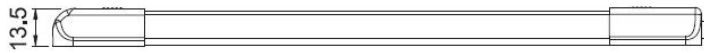

Innenraumleuchte C2 - 80

Stand: 21.04.2022

1. LED Reihe