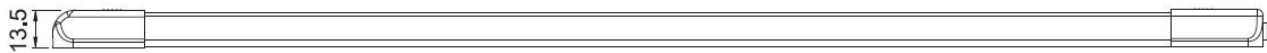

Innenraumleuchte C2 - 80

Stand: 21.04.2022

1. LED Reihe