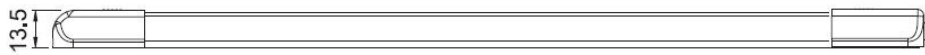

Innenraumleuchte C2 - 80

Stand: 21.04.2022

1. LED Reihe