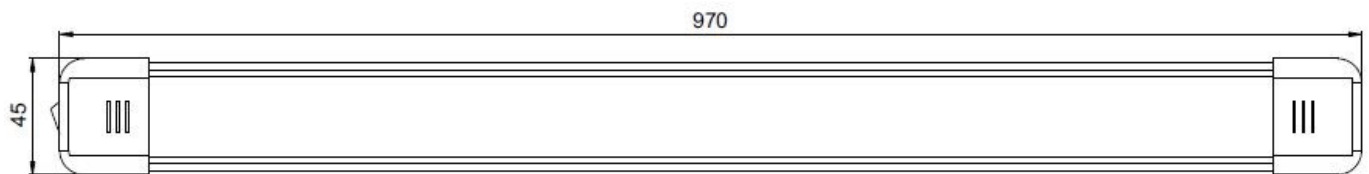

- Aluminium Gehäuse
- Acryllinse
- Ein / Aus Schalter
- Lieferbar in verschiedenen Längen, jede Länge optional mit 1, 2 oder 3 LED Reihen

Technische Daten

Leuchtmittel:	LED
Leistung:	540 bis 3240 Lumen
Spannung:	12 bis 24 V DC
Befestigung:	Klebefunkte

Art-Nr.:	Typ:	Maße in mm:	Lumen:	LED's:
102190	C2-80-137	367 x 28 x 13,2	540	27 SMD
102191	C2-80-157	570 x 28 x 13,5	900	45 SMD
102192	C2-80-197	970 x 28 x 13,5	1620	81 SMD
102193	C2-80-237	370 x 45 x 16,5	720	36 SMD
102194	C2-80-257	570 x 45 x 16,5	1200	60 SMD
102195	C2-80-297	970 x 45 x 16,5	2160	108 SMD
102196	C2-80-337	370 x 65 x 16,5	1080	54 SMD
102197	C2-80-357	570 x 65 x 16,5	1800	90 SMD
102198	C2-80-397	970 x 65 x 16,5	3240	162 SMD

Innenraumleuchte C2 - 80

Stand: 21.04.2022

1. LED Reihe

Innenraumleuchte C2 - 80

Stand: 21.04.2022

2. LED Reihe

3. LED Reihe